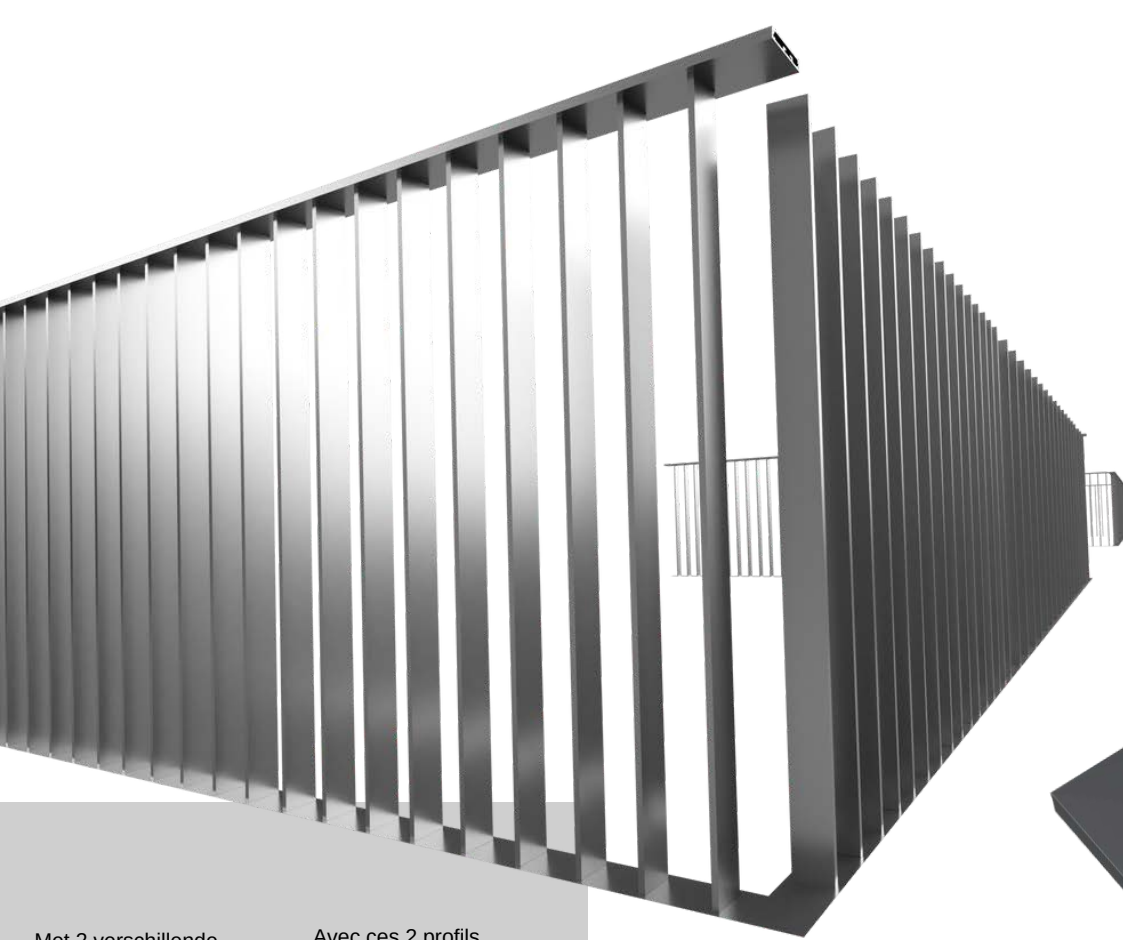

Een platte lat 80X10 waarbij de spijlen worden verbonden met de strakke handgreep 90X15

Al onze profielen zijn beschikbaar in lengtes of in modules om onmiddelijk geplaatst te worden.

Notre gamme **ALR-5000** se compose de profils alu qui s'assemblent mécaniquement.

Un méplat de 80X10 forme la base pour fixer les lisses avec la main courante 90X15.

Disponible en longueurs ou en modules prêt à la pose.

Een handgreep in de lijn van de balustrade met een hoogte van slechts 15mm

Une main courante avec une épaisseur de seulement 15mm.

Met 2 verschillende  
spijlprofielen talloze  
combinaties kunnen  
maken om ons te  
onderscheiden van  
de rest.

Een trapezium  
vormig profiel ALR-  
5001 en een  
rechthoekig profiel  
ALR-5002.