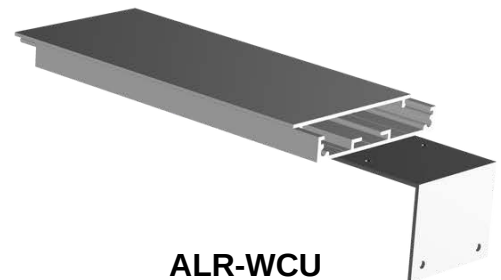

**ALR-5002-60**

Rechthoekig profiel 60X10  
Profil rectangulaire 60X10  
5,4m

**ALR-SC**  
Rechte lijn verbinder  
Accessoire de raccord  
Stuk/pièce

**ALR-5008**  
Afgeboorde onderlat 80X10  
Profil de base préperforé 80X10  
6m