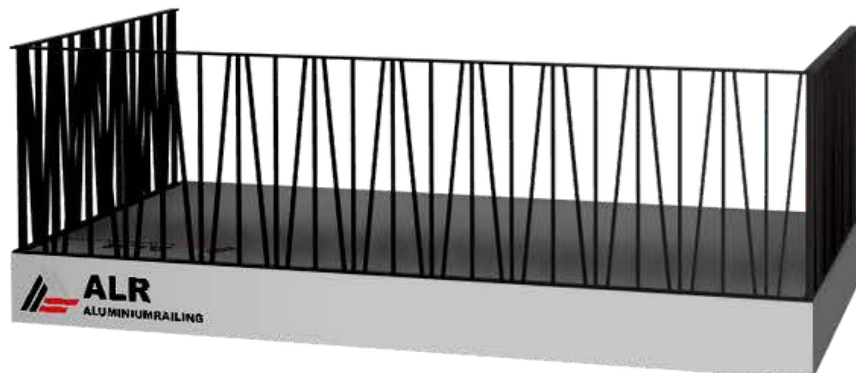

Ons rechthoekig profiel ALR-5002 kan ook in een hoek van 2° worden versneden zodat een schuine zijde kan gebruikt worden dat onmiddellijk zorgt voor een nieuwe design.

Al onze profielen zijn beschikbaar in brut aluminium of in Ral kleur (Tiger of Axalta poedercodes)

Notre profil ALR-5002 peut être coupé dans un angle de 2° pour obtenir un tout nouvel effet.

Disponible en alu brut ou thermolaqué en code poudre Tiger ou Axalta.