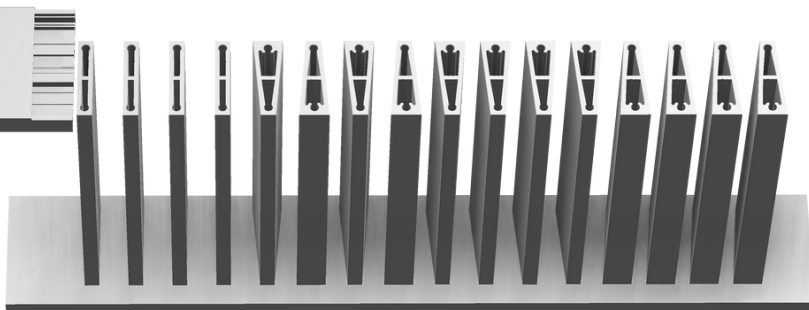

ALR

ALUMINIUMRAILING

Aluminium profielen voor hedendaagse verticale toepassingen.

Des profils alu pour une application contemporaine.

Laat ons spelen met de lijnen was ons uitgangspunt om aan de hedendaagse vraag te beantwoorden.

Een strakke vormgeving op basis van rechthoekige en trapezium vormige staanders van 60mm in combinatie met een handgreep, 15mm hoog.

Met twee soorten profielen slagen we erin om een oneindige combinatie te kunnen uitvoeren naar ieders zin.

Al onze profielen zijn beschikbaar in brut aluminium of in Ral kleur (Tiger of Axalta poedercodes)

Jouons avec les lignes pour répondre à la demande du marché était notre point de départ

Une exécution épuré sur base de profils rectangulaire ou trapèze de 60mm en combinaison avec un main courante avec une hauteur de 15mm.

Avec ces deux sortes de profils on peut effectuer un nombre de combinaisons à l'infini.

Tous nos profils sont disponible en alu brut ou en couleur Ral (Code pourde Tiger ou Axalta).