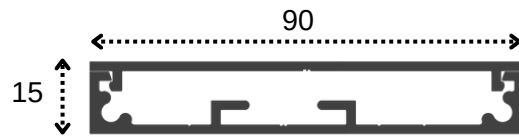

ALR-5003
Basis profiel handgreep 90X15
Profil de base 90X15
6,2m

ALR-5004
Cover profiel handgreep 90X15
Profil couvercle 90X15
6,2m