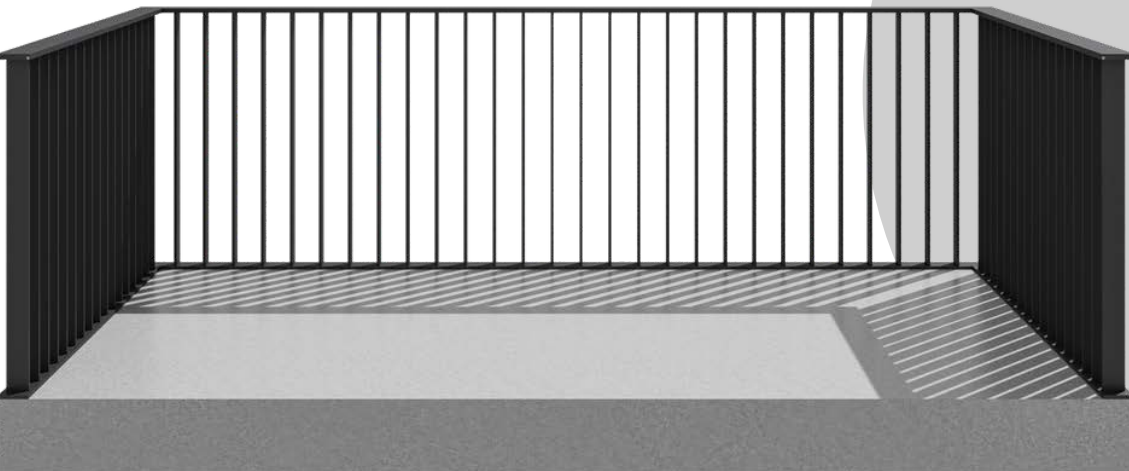

Een platte lat 80X10 waarbij de spijlen worden verbonden met de strakke handgreep 90X15

Al onze profielen zijn beschikbaar in lengtes of in modules om onmiddelijk geplaatst te worden.

Notre gamme **ALR-5000** se compose de profils alu qui s'assemblent mécaniquement.

Un méplat de 80X10 forme la base pour fixer les lisses avec la main courante 90X15.

Disponible en longueurs ou en modules prêt à la pose.

Een handgreep in de lijn van de balustrade met een hoogte van slechts 15mm

Une main courante avec une épaisseur de seulement 15mm.

Met 2 verschillende  
spijlprofielen talloze  
combinaties kunnen  
maken om ons te  
onderscheiden van  
de rest.

Een trapezium  
vormig profiel ALR-  
5001 en een  
rechthoekig profiel  
ALR-5002.