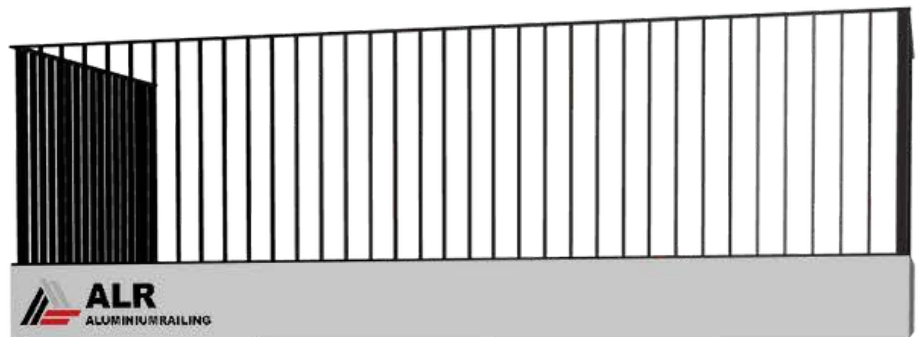

Disponible en alu  
brut ou thermolaqué  
en code poudre  
Tiger ou Axalta.

ALR-5002

ALR-5001

Ons rechthoekig profiel ALR-5002 kan ook in een hoek van 2° worden versneden zodat een schuine zijde kan gebruikt worden dat onmiddellijk zorgt voor een nieuwe design.

Al onze profielen zijn beschikbaar in brut aluminium of in Ral kleur (Tiger of Axalta poedercodes)

Notre profil ALR-5002 peut être coupé dans un angle de 2° pour obtenir un tout nouvel effet.

Disponible en alu brut ou thermolaqué en code poudre Tiger ou Axalta.