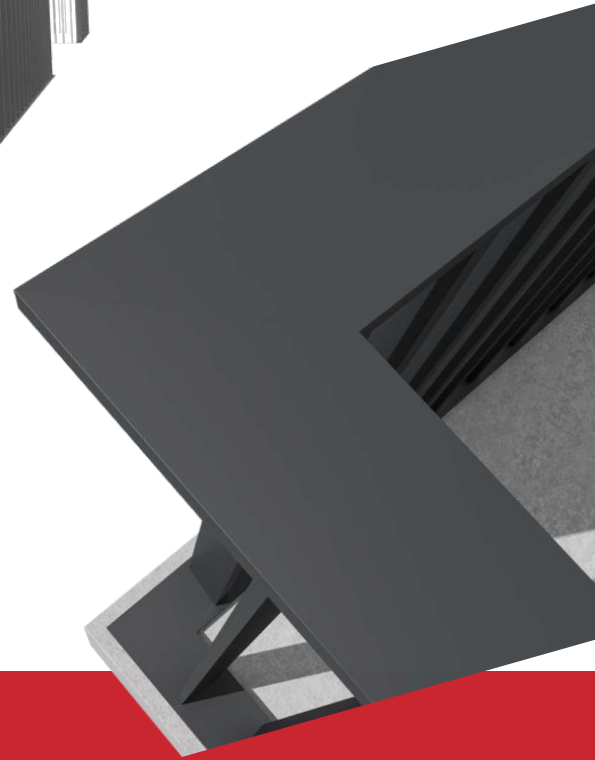

Met 2 verschillende
spijlprofielen talloze
combinaties kunnen
maken om ons te
onderscheiden van
de rest.

Een trapezium
vormig profiel ALR-
5001 en een
rechthoekig profiel
ALR-5002.

Al onze profielen zijn
beschikbaar in brut
aluminium of in Ral
kleur
(Tiger of Axalta
poedercodes)

Avec ces 2 profils
différents on peut
combiner à l'infini
pour se distinguer.

Un profil trapèze
ALR-5001 et un
profil rectangulaire
ALR-5002.

Disponible en alu
brut ou thermolaqué
en code poudre
Tiger ou Axalta.