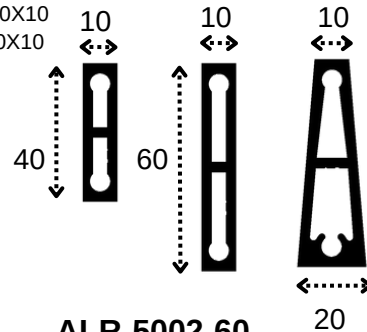

Un méplat de 80X10 forme la base pour fixer les lisses avec la main courante 90X15.

Disponible en longueurs ou en modules prêt à la pose.

Een handgreep in de lijn van de balustrade met een hoogte van slechts 15mm

Disponible en alu brut ou thermolaqué en code poudre Tiger ou Axalta.

Combinatie van profielen ALR-5002-40 waarbij de ene profiel op 10mm van de buitenboord wordt geplaatst en de daaropvolgende op 10mm van de binnenboord met daartussen telkens profiel ALR-5002-60

**ALR-5004-CC**  
Handgreep cover ALR-5004  
Couvercle pour main-courante

**ALR-5003**  
Basis profiel handgreep 90X15  
Profil de base 90X15  
6,2m

**ALR-5004**  
Cover profiel handgreep 90X15  
Profil couvercle 90X15  
6,2m

**ALR-90°**  
Hoekverbinder  
Coin de raccord  
Stuk/pièce

**ALR-5002-40**

Rechthoekig profiel 40X10  
Profil rectangulaire 40X10  
5,4m

**ALR-5001**  
Trapezium profiel 60X20  
Profil trapèze 60X20  
5,4m