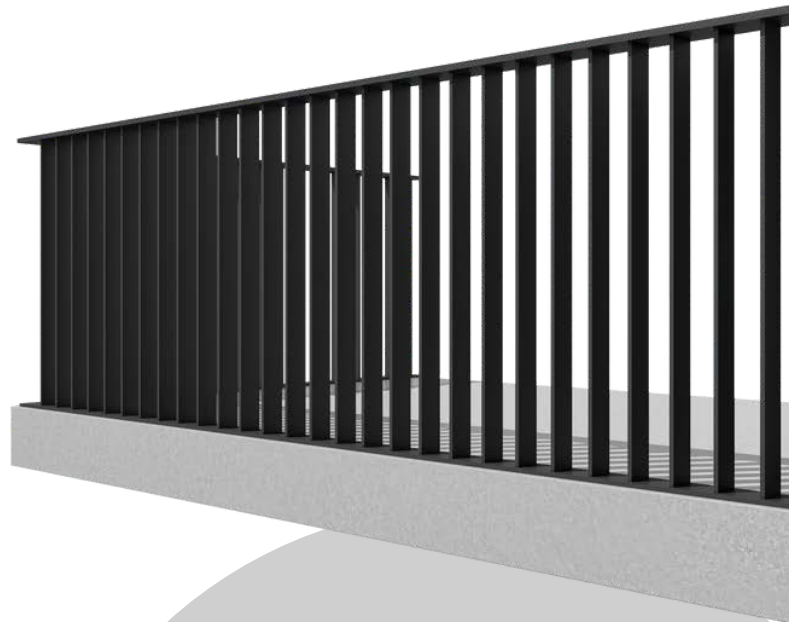

Een strakke vormgeving op basis van rechthoekige en trapezium vormige staanders van 60mm in combinatie met een handgreep, 15mm hoog.

Met twee soorten profielen slagen we erin om een oneindige combinatie te kunnen uitvoeren naar ieders zin.

Avec ces deux sortes de profils on peut effectuer un nombre de combinaisons à l'infini.

Tous nos profils sont disponible en alu brut ou en couleur Ral ( Code pourde Tiger ou Axalta).

Ons **ALR-5000** Reeks bestaat uit aluminium profiel die mechanisch worden verbonden.

Een platte lat 80X10 waarbij de spijlen worden verbonden met de strakke handgreep 90X15

Al onze profielen zijn beschikbaar in lengtes of in modules om onmiddelijk geplaatst te worden.

Notre gamme **ALR-5000** se compose de profils alu qui s'assemblent mécaniquement.

Un méplat de 80X10 forme la base pour fixer les lisses avec la main courante 90X15.

Disponible en longueurs ou en modules prêt à la pose.

Een handgreep in de lijn van de balustrade met een hoogte van slechts 15mm